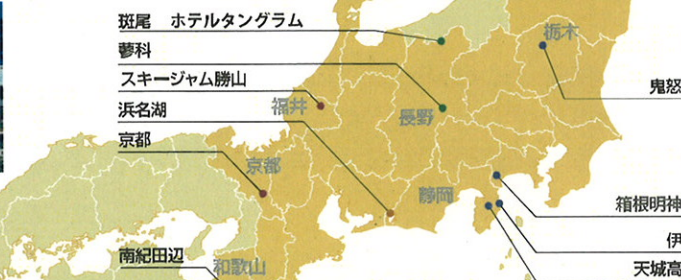

平成 **23** 年度 (H23.4/1 ~ H24.3/31)

Hotel Harvest
HOTEL TANGRAM

ホテルハーヴェスト・ホテルタングラムののご案内

全国 **11**ヶ所のリゾートホテルを 優待料金にて ご利用いただけます。

信州

蓼科アネックス

別荘感覚で利用できるホテル。室内は、キッチンも付いたゆとりあるつくり。
長野県茅野市北山字鹿山4026-2

斑尾

スキーにゴルフにと、スポーツを楽しむ拠点として最適なロケーション。
長野県上水内郡信濃町古海3575-8

ホテルタングラム

四季を通して様々なリゾートライフを満喫できる高原リゾート。
長野県上水内郡信濃町古海3575-8

東海

浜名湖

奥浜名の湖面に浮かんでいるかのような、開放感が魅力。湖に沈む夕陽も格別。
静岡県浜松市北区三ヶ日町大崎372

関西

スキージャム勝山

西日本最大級のスノーリゾートに隣接。周囲には大自然が広がります。
福井県勝山市170-70

関東・伊豆

鬼怒川

鬼怒川渓谷を見下ろす洗練のスパリゾート。一大クアーズンが自慢です。
栃木県日光市鬼怒川温泉大原14-10

京都

地下鉄丸太町駅の真上に位置する、古都の伝統と洗練が息づく都市型ホテル。
京都府京都市中京区烏丸通丸太町西南角

南紀田辺

すべての客室がオーシャンビュー。眺望自慢の温泉大浴場も完備。
和歌山県田辺市新庄町2901-1

伊豆

湯量も豊富な伊東温泉に建つホテルは、シックなたずまいが人気。
静岡県伊東市竹の内1-5-14

天城高原

雄大な富士山や相模湾など、360度すべての眺望が抜群。
静岡県伊豆市冷川11524

箱根明神平

大正モダニズムの建物もまた、魅力のひとつ。やすらぎに満ちたホテル。
神奈川県足柄下郡箱根町宮城野1488

※ ホテルハーヴェストは、会員制リゾートホテル「東急ハーヴェストクラブ」に併設されたホテルです。

■ご予約方法 ご利用日1ヶ月前より、ご予約を承ります。