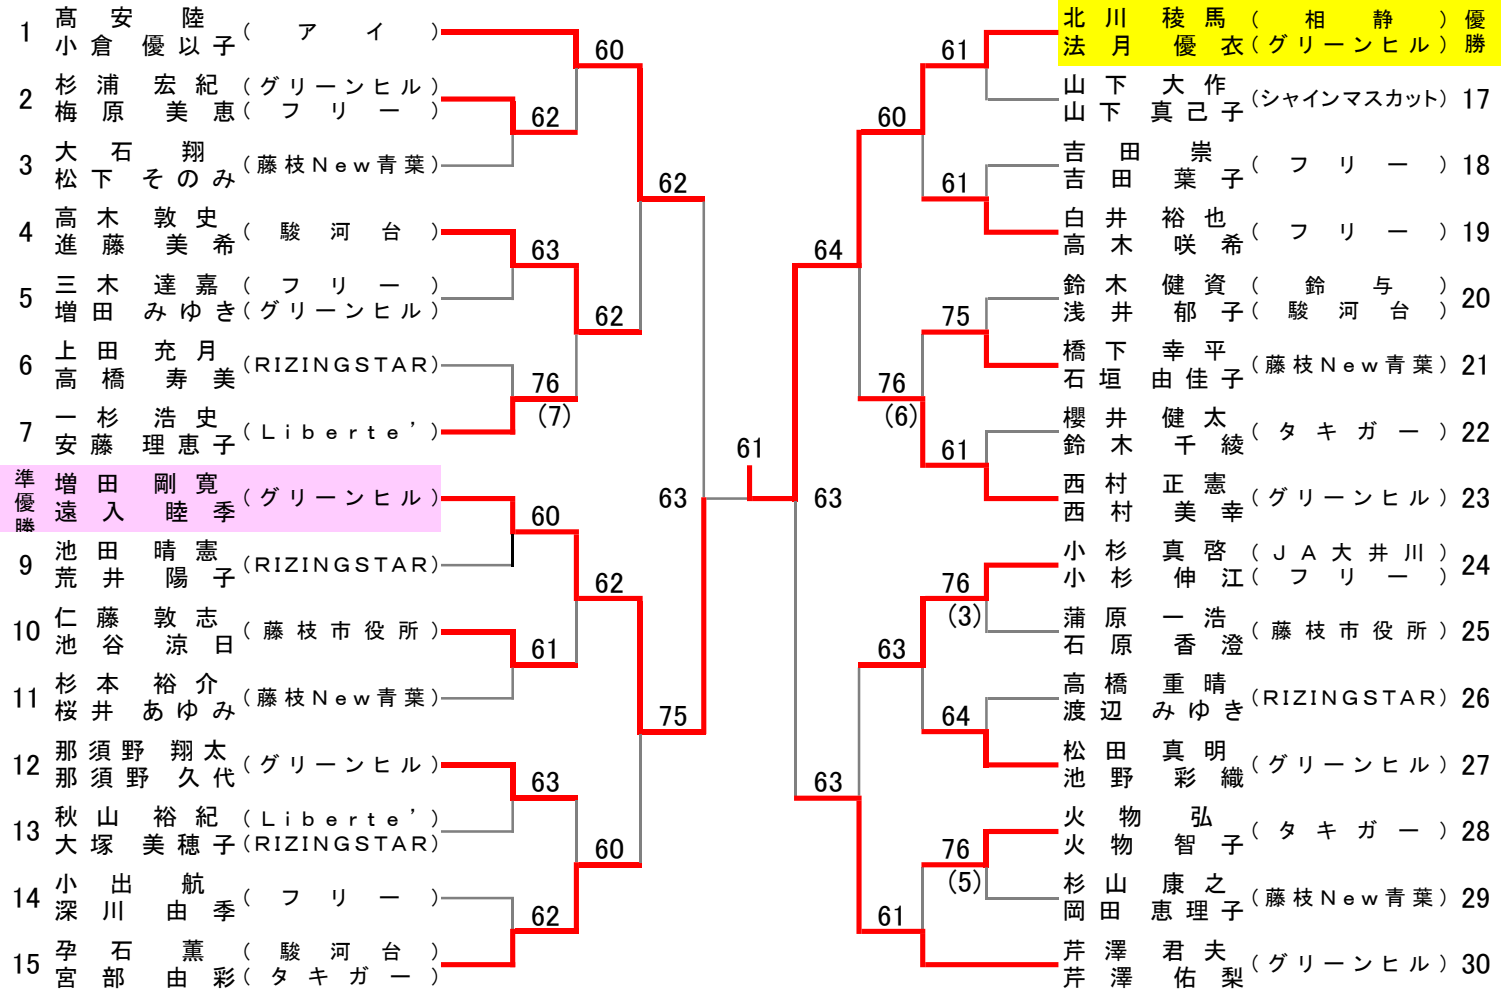

一般ABクラス

100歳クラス

1R8:30 2R9:00