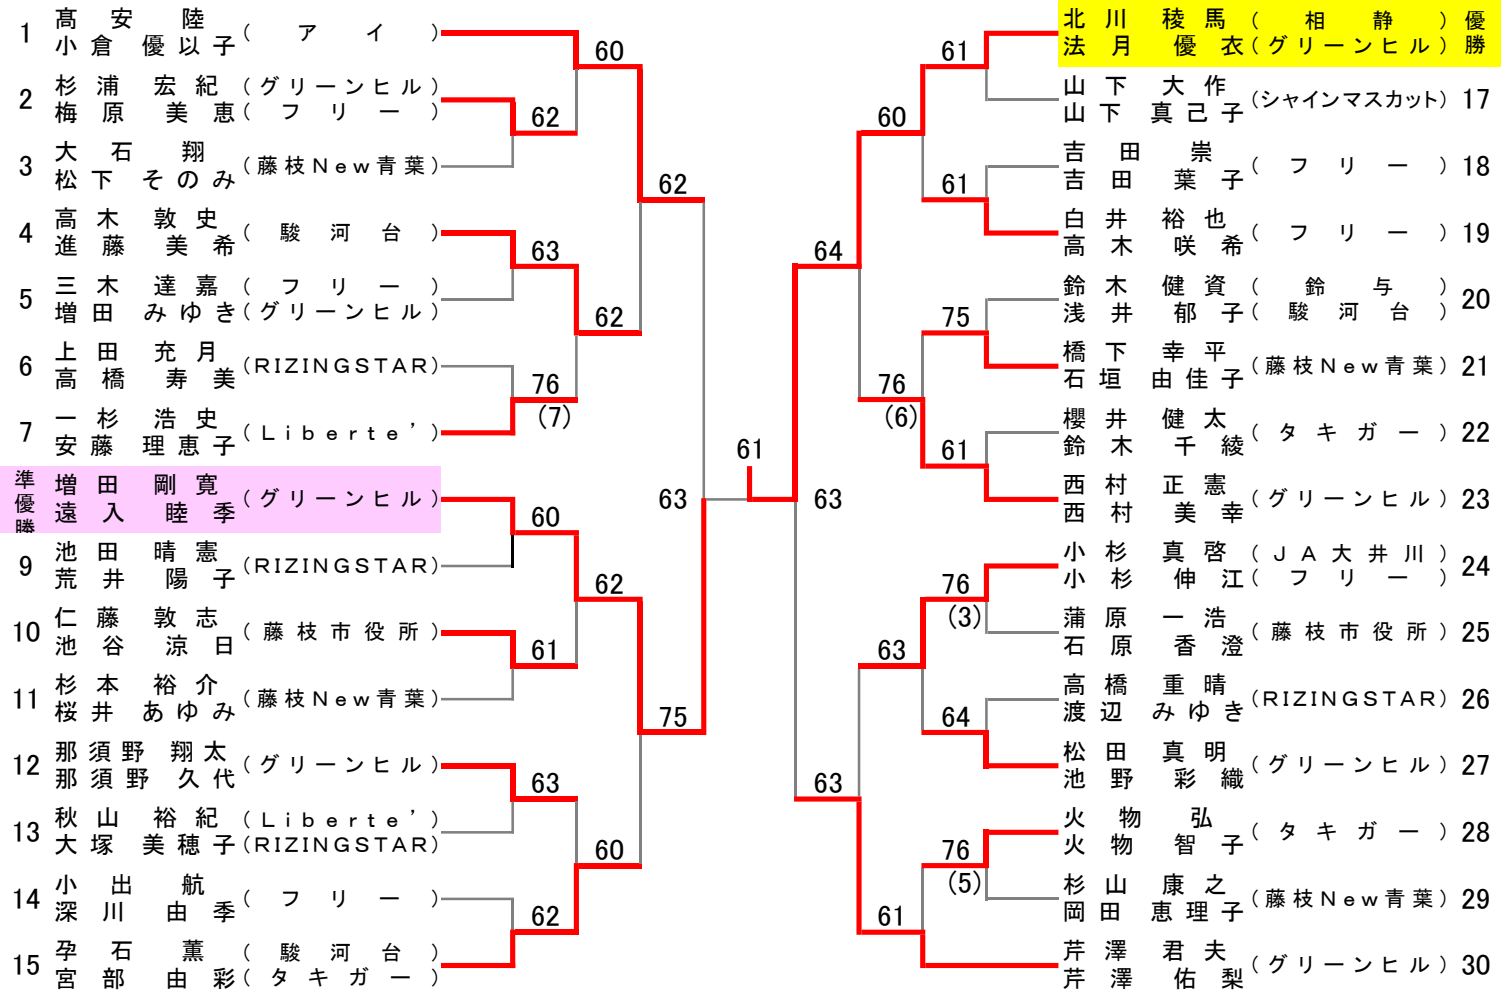

一般ABクラス

100歳クラス

1R8:30 2R9:00